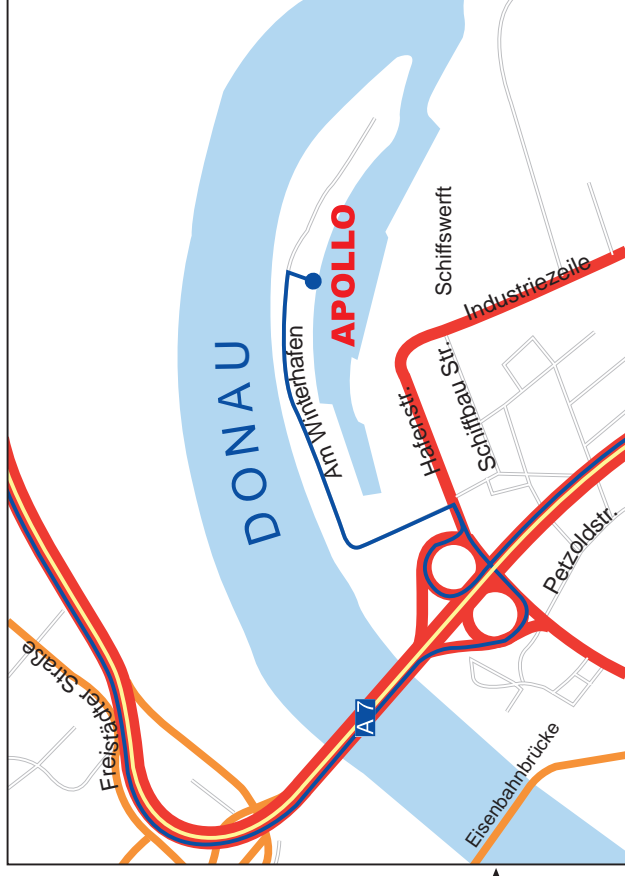

Bad Leonfelden

Rohrbach

Wilhering

Freistadt

Steyregg

Traun

Wels

Bad Hall

St. Florian

Wien

Salzburg

Man fährt am Besten auf der Autobahn nach Linz

>> auf der A 7 (Mühlkreisautobahn)

>> bei der Ausfahrt "HAFENSTRASSE" ab

>> bei der Ampel links (Richtung Hafen, Industriezeile)

>> dann bei der 1. Strasse (die nicht zur Autobahn gehört)

>> links hinein / hier geht's auch zur Galerie Brunnhöfer,

>> zum Hotel „MAXX“ Steigenberger /

>> die Strasse heißt „Am Winterhafen“

>> nach einem kurzen Stück sieht man den

>> "WINTERHAFEN"

>> den umfährt man LINKSseitig

>> nach etwa 500 Meter sind Sie bei der APOLLO.